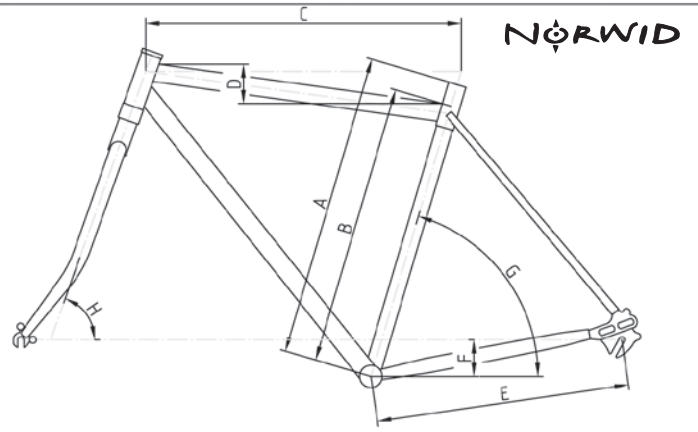

Kattegat

A	B	C	D	E min	F	G	H
510	490	565	90	440	65	73,5°	71°
540	520	572	65	440	70	73°	70,5°
570	550	585	60	450	65	73°	70,5°
600	580	600	65	450	70	72,5°	71°
630	610	617	65	450	70	72,5°	71°
660	640	630	72	460	70	71,5°	71°