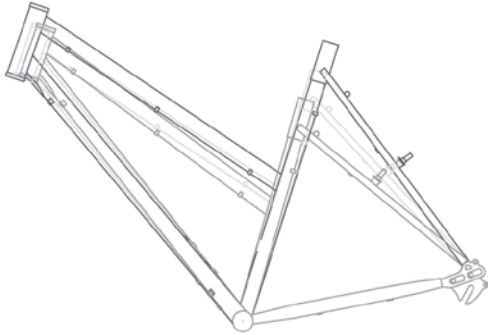

Fünen

A	B	C	D	E min	F	G	H
450	245	550	120	450	65	74°	70,5°
510	270	570	70	450	65	73°	70,5°
570	295	590	55	450	65	72,5°	71°