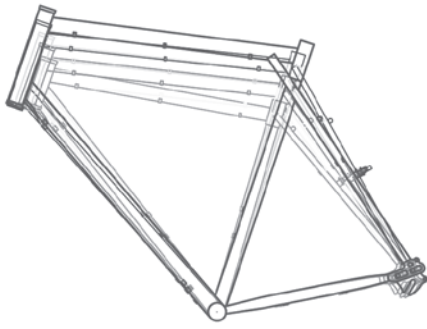

Kattegat

A	B	C	D	E min	F	G	H
510	490	565	90	440	65	73,5°	71°
540	520	572	65	440	70	73°	70,5°
570	550	585	60	450	65	73°	70,5°
600	580	600	65	450	70	72,5°	71°
630	610	617	65	450	70	72,5°	71°
660	640	630	72	460	70	71,5°	71°