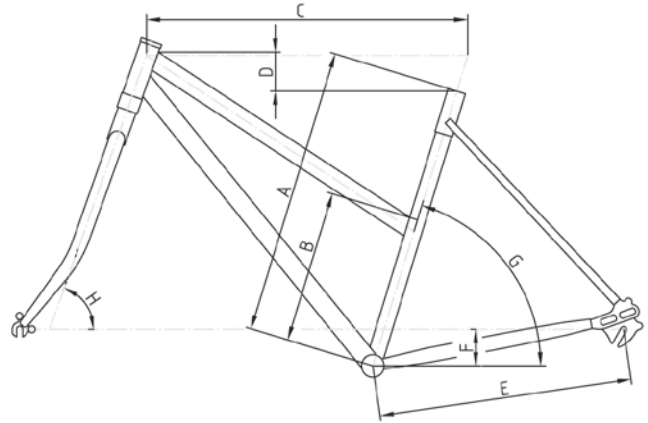

Fünen

A	B	C	D	E min	F	G	H
450	245	550	120	450	65	74°	70,5°
510	270	570	70	450	65	73°	70,5°
570	295	590	55	450	65	72,5°	71°